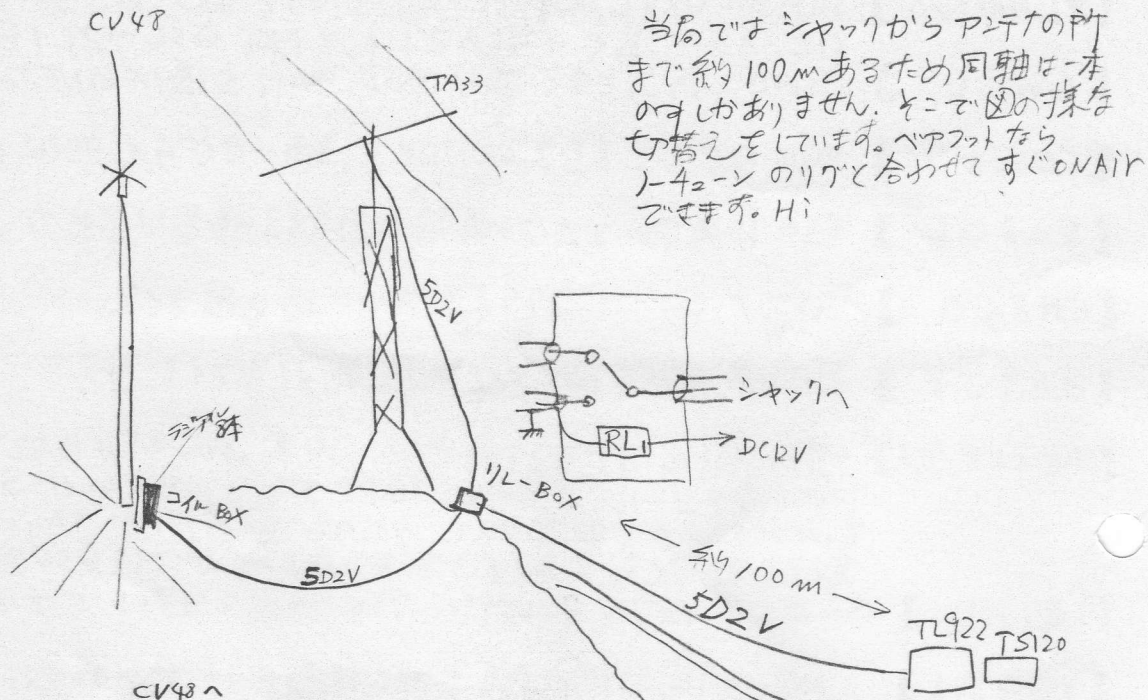

当局におけるローバンドへのANT切替方法

JASUIC

当局ではシヤックからアンテナの所まで約100mあるため同軸は一本のしかありません。そこで②の様な切替えをしております。ヘアットなら1-42-2のワケに合わせてすぐONAIRできます。Hi

	SW1	SW2
14~28 運用時	OFF	OFF
3.8, 7 "	ON	OFF
3.5 "	ON	ON

当局におけるロケーションとアンテナ

DXとはロケーションの戦いで可ネ。

(Non 117-だ!)
de. 影の聲

High Band ではあまり問題とならなからたがローバンドではEU方向が山が高くなってのたため全クNG. 南にはFBたがあまり用がなない。

この別荘? を使ったはず3年もしかると今年あたり軽動ではないかと……。でも平日もあいは撤去できるもはかたず。