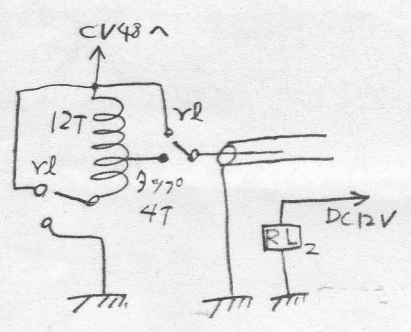

当局におけるローバンドへのANT切替方法

JASUIC

当局ではシヤックからアンテナの所まで約100mあるため同軸は一本のしかありません。そこで②の様な切替えをしております。ヘアットなら1-42-2のワケに合わせてすぐONAIRできます。Hi

	SW1	SW2
14~28 運用時	OFF	OFF
3.8, 7 "	ON	OFF
3.5 "	ON	ON

当局におけるロケーションとアンテナ

DXとはロケーションの戦いで可ネ。

(Non 117-だ!)
de. 影の聲

High Band ではあまり問題とならなからたがローバンドではEU方向が山が高くなってのたため全クNG. 南にはFBたがあまり用がなない。

この別荘? を使ったはず3年もしかると今年あたり軽動ではないかと……。でも平日もあいは撤去できるもはかたず。