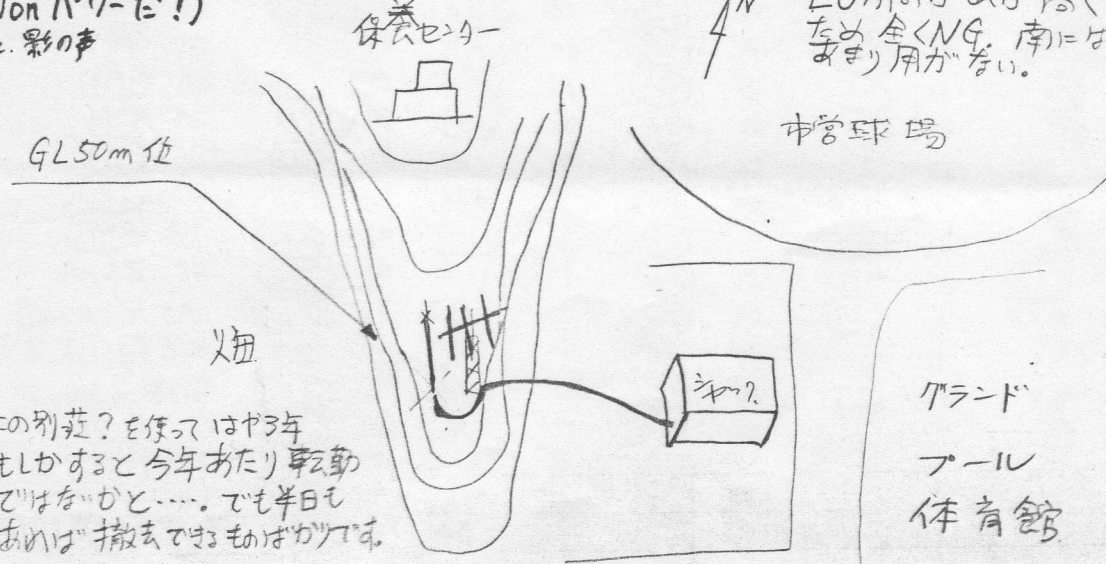

当局におけるローバンドへのANT切替方法

JASUIC

当局ではシヤックからアンテナの所まで約100mあるため同軸は一本のしかありません。そこで②の様な切替えをしております。ヘアットなら1-42-2のワケに合わせてすぐONAIRできます。Hi

	SW1	SW2
14~28 運用時	OFF	OFF
3.8, 7 "	ON	OFF
3.5 "	ON	ON

当局におけるロケーションとアンテナ

DXとはロケーションの戦いで可ネ。

(Non 117-だ!)
de. 影の聲

High Band ではあまり問題とならなからたがローバンドではEU方向が山が高くなってのたため全クNG. 南にはFBたがあまり用がなない。

この別荘? を使ったはず3年もしかると今年あたり軽動ではないかと……。でも平日もあいは撤去できるもはかたず。